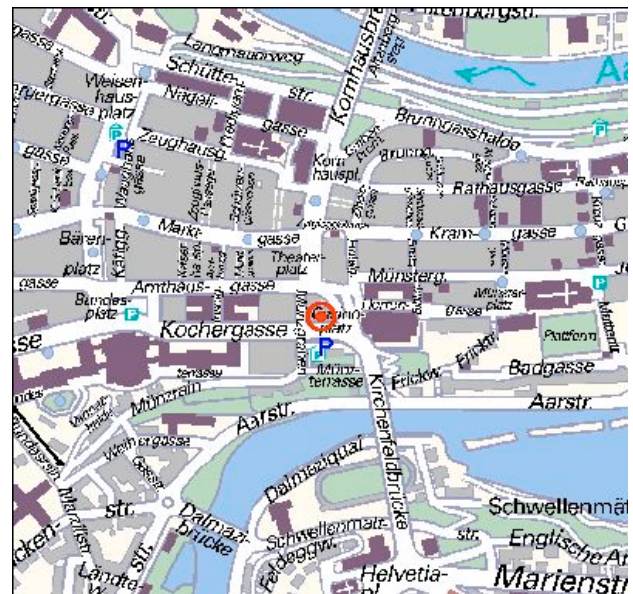

Unser Standort - Anfahrtsbeschreibung

Anreise per Autobahn A1 / A12 / A6

Autobahn Richtung Bern - Thun, Ausfahrt Bern-Ostring. Wegweiser Zentrum und Bundeshaus folgen; Kreisel Burgerziel, Kreisel Thunplatz, Jungfraustrasse, Marienstrasse, Helvetiaplatz, Kirchenfeldbrücke, Casinoplatz, Parkhaus Casino P mit Parkingausbau! (Direkter Zugang zum Umladen/Einladen)

Weitere Park-Möglichkeiten:

Parkhaus Rathaus, Parkhaus Metro, Parkhaus City West

Anreise mit der Bahn / öffentliche Verkehrsmittel

Ab Hauptbahnhof Bern mit Tram Linie Nr. 5 (Ostring) oder Nr. 3 (Saali) bis Haltestelle Zytglogge (Haltestelle vor dem Laden), oder 10 Gehminuten ab Hauptbahnhof Richtung Altstadt (Hauptbahnhof - Käfigturm - Zytglogge, rechts zum Casinoplatz).

Kartenansicht

Direkter Zugang Parkhaus Casino Bern

Wir haben direkten Zugang von unserer Ladenlokalität zum Parkhaus Casino, somit können Umladungen problemloser durchgeführt werden.

Parkhaus-Erweiterung

Neu befindet sich ein Parkingzugang direkt neben unserem Ladeneingang!