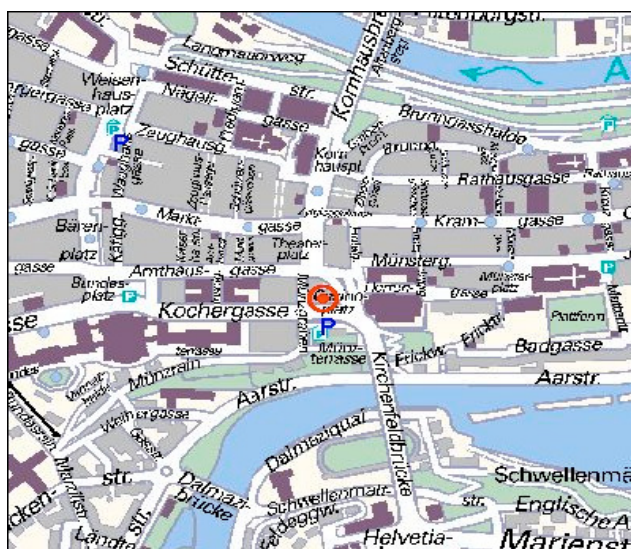

Unser Standort – Anfahrtsbeschreibung

Anreise per Autobahn A1 / A12 / A6

Autobahn Richtung Bern - Thun, Ausfahrt Bern-Ostring. Wegweiser Zentrum und Bundeshaus folgen; Kreisel Burgernziel, Kreisel Thunplatz, Jungfraustrasse, Marienstrasse, Helvetiaplatz, Kirchenfeldbrücke, Casinoplatz, Parkhaus Casino P mit Parkingausbau! (Direkter Zugang zum Umladen/Einladen, Sektor B)

Weitere Park-Möglichkeiten:

Parkhaus Rathaus, Parkhaus Metro, Parkhaus City West

Anreise mit der Bahn / öffentliche Verkehrsmittel

Ab Hauptbahnhof Bern mit Tram Linie Nr. 6 (Worb-Dorf) oder Nr. 7 (Ostring) oder Nr. 8 (Saali) bis Haltestelle Zytglogge (Haltestelle vor dem Laden), oder 10 Gehminuten ab Hauptbahnhof Richtung Altstadt (Hauptbahnhof - Käfigturm - Zytglogge, rechts zum Casinoplatz).

Kartenansicht

Direkter Zugang Parkhaus Casino Bern

Wir haben direkten Zugang von unserer Ladenlokalität zum Parkhaus Casino, somit können Umladungen problemlos durchgeführt werden. (Parkhaus Sektor B)

Parkhaus-Erweiterung

Es befindet sich ein Parkingzugang direkt neben unserem Ladeneingang!